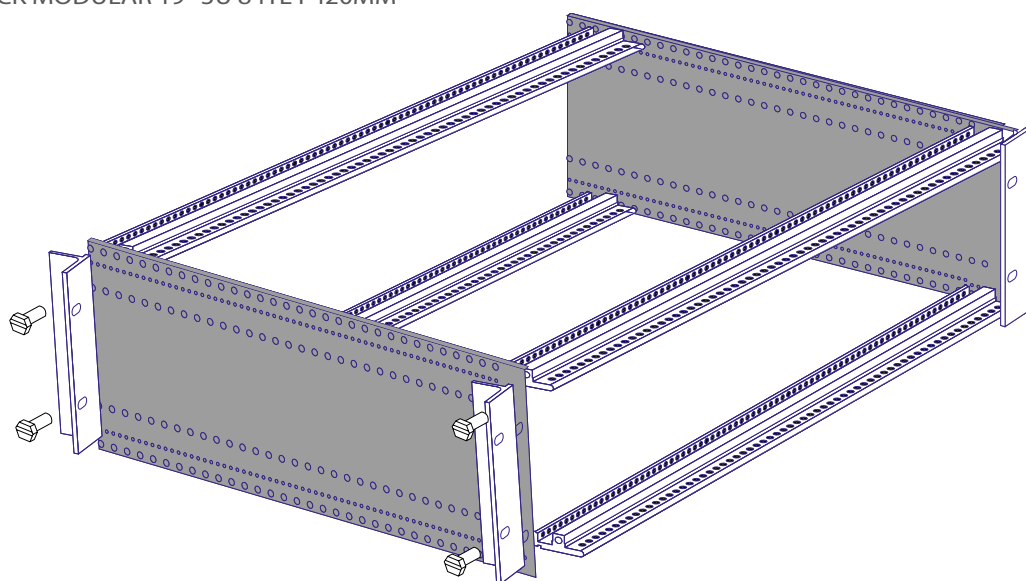

noudi
DISSENY DE PRODUCTE

EQUIPO MODULAR 3U 84TE

Equipo modular de sobremesa, altura de 3U, ancho 84TE y 270mm de profundidad.

Podemos diseñar, fabricar e instalar módulos frontales de 3U según las necesidades de cada cliente. Frontal y posterior cerrado o abierto. Posibilidad de realizar posterior con enchufe Base Red y/o cualquier otro conector. Incluye 4 patas de goma

REF. 9D.NOUI63.3U

EQUIP MODULAR SB SOBREMESA 3U 84TE 270MM

Características

MEDIDAS: 466,8x134,5x267mm.

MATERIAL: FE y AL

COLOR: PLATA y 7024

Aplicaciones

- Industria
- Electrónica
- Red
- Seguridad
- Domótica

noudi
DISSENY DE PRODUCTE

EQUIPO MODULAR 19" ENRACABLE

Equipo modular enractable de 19"
Disponibile en diferentes alturas, anchuras y profundidades
Podemos fabricar e instalar las targetas de los módulos frontales, según las necesidades de cada cliente.

9D.NOUI62.3U1	SUBRACK MODULAR 19" 3U 84TE F175,8MM
9D.NOUI62.3U2	SUBRACK MODULAR 19" 3U 84TE F220MM
9D.NOUI62.3U3	SUBRACK MODULAR 19" 3U 84TE F320MM
9D.NOUI62.3U4	SUBRACK MODULAR 19" 3U 84TE F420MM

Características